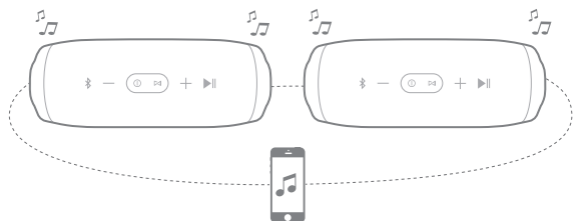

CHARGE3

CHARGE3

Příručka rychlého nastavení

1 Obsah balení

2 Tlačítka

CHARGE3

Příručka rychlého nastavení

3 Připojení

4 Bluetooth®

CHARGE3

Příručka rychlého nastavení

5 Hands-free

 VOICE LOGIC

6 JBL Connect

Bezdrátově propojí více JBL Connect kompatibilních reproduktorů

CHARGE3

Příručka rychlého nastavení

Reproduktor A

Reproduktor B

Stiskněte tlačítko JBL Connect na všech požadovaných reproduktorech pro spuštění párování. Všechny připojené reproduktory budou hrát stejnou hudbu ze stejného zařízení.

Stáhněte si aplikaci JBL Connect pro následující funkce: stereo nastavení, aktualizace firmwaru a přejmenování zařízení

CHARGE3

Příručka rychlého nastavení

7 LED oznámení

	 (White)	 (White)	 (Blue)	 (Blue)
	Pohotovostní režim	Zapnuto	Bluetooth párování	Bluetooth připojeno
	Připojování reproduktoru	Reproduktor připojen	NA	NA