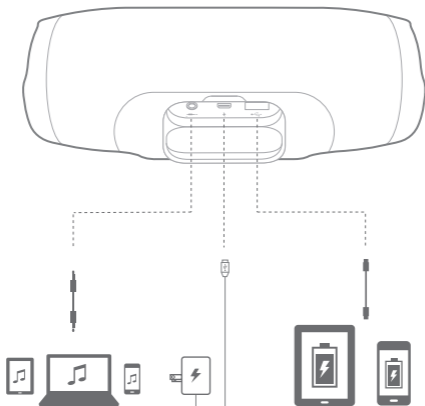

CHARGE3

CHARGE3

Příručka rychlého nastavení

1 Obsah balení

2 Tlačítka

CHARGE3

Příručka rychlého nastavení

3 Připojení

4 Bluetooth®

CHARGE3

Příručka rychlého nastavení

5 Hands-free

 VOICE LOGIC

6 JBL Connect

Bezdrátově propojí více JBL Connect kompatibilních reproduktorů

CHARGE3

Příručka rychlého nastavení

Reproduktor A

Reproduktor B

Stiskněte tlačítko JBL Connect na všech požadovaných reproduktorech pro spuštění párování. Všechny připojené reproduktory budou hrát stejnou hudbu ze stejného zařízení.

8 Upozornění

JBL Charge 3 je IPX7 vodotěsný.

DŮLEŽITÉ: Aby reproduktor JBL Charge 3 byl vodotěsný, odpojte všechny připojené kabely a konektory důkladně utěsňte pomocí krytky. Pokud toto neuděláte a reproduktor JBL Charge 3 přijde do kontaktu s vodou, dojde k trvalému poškození reproduktoru. Reproduktor JBL Charge 3 také nenamáčejte během nabíjení, kdy může dojít k trvalému poškození reproduktoru nebo zdroje nabíjení.