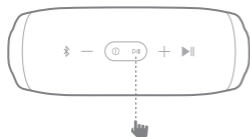

4 Bluetooth®

CHARGE3

Příručka rychlého nastavení

5 Hands-free

 VOICE LOGIC

6 JBL Connect

Bezdrátově propojí více JBL Connect kompatibilních reproduktorů

CHARGE3

Příručka rychlého nastavení

Reproduktor A

Reproduktor B

Stiskněte tlačítko JBL Connect na všech požadovaných reproduktorech pro spuštění párování. Všechny připojené reproduktory budou hrát stejnou hudbu ze stejného zařízení.