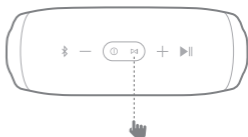

4 Bluetooth®

CHARGE3

Příručka rychlého nastavení

5 Hands-free

 VOICE LOGIC

6 JBL Connect

Bezdrátově propojí více JBL Connect kompatibilních reproduktorů

CHARGE3

Příručka rychlého nastavení

Reproduktor A

Reproduktor B

Stiskněte tlačítko JBL Connect na všech požadovaných reproduktorech pro spuštění párování. Všechny připojené reproduktory budou hrát stejnou hudbu ze stejného zařízení.