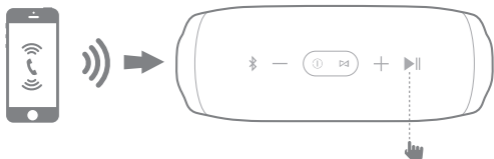

CHARGE3

CHARGE3

Příručka rychlého nastavení

1 Obsah balení

2 Tlačítka

CHARGE3

Příručka rychlého nastavení

3 Připojení

4 Bluetooth®

CHARGE3

Příručka rychlého nastavení

5 Hands-free

 VOICE LOGIC

6 JBL Connect

Bezdrátově propojí více JBL Connect kompatibilních reproduktorů

CHARGE3

Příručka rychlého nastavení

Reproduktor A

Reproduktor B

Stiskněte tlačítko JBL Connect na všech požadovaných reproduktorech pro spuštění párování. Všechny připojené reproduktory budou hrát stejnou hudbu ze stejného zařízení.

Stáhněte si aplikaci JBL Connect pro následující funkce: stereo nastavení, aktualizace firmwaru a přejmenování zařízení

CHARGE3

Příručka rychlého nastavení

7 LED oznámení

	 (White)	 (White)	 (Blue)	 (Blue)
	Pohotovostní režim	Zapnuto	Bluetooth párování	Bluetooth připojeno
	Připojování reproduktoru	Reproduktor připojen	NA	NA