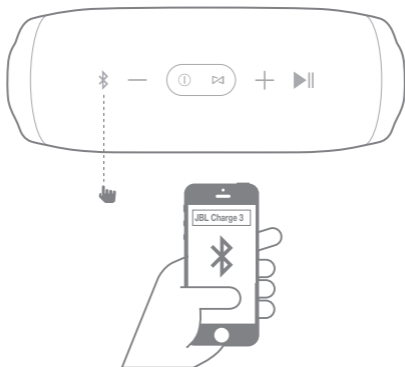

CHARGE3

CHARGE3

Příručka rychlého nastavení

1 Obsah balení

2 Tlačítka

CHARGE3

Příručka rychlého nastavení

3 Připojení

4 Bluetooth®

CHARGE3

Příručka rychlého nastavení

5 Hands-free

 VOICE LOGIC

6 JBL Connect

Bezdrátově propojí více JBL Connect kompatibilních reproduktorů

CHARGE3

Příručka rychlého nastavení

Reproduktor A

Reproduktor B

Stiskněte tlačítko JBL Connect na všech požadovaných reproduktorech pro spuštění párování. Všechny připojené reproduktory budou hrát stejnou hudbu ze stejného zařízení.

8 Upozornění

JBL Charge 3 je IPX7 vodotěsný.

DŮLEŽITÉ: Aby reproduktor JBL Charge 3 byl vodotěsný, odpojte všechny připojené kabely a konektory důkladně utěsňte pomocí krytky. Pokud toto neuděláte a reproduktor JBL Charge 3 přijde do kontaktu s vodou, dojde k trvalému poškození reproduktoru. Reproduktor JBL Charge 3 také nenamáčejte během nabíjení, kdy může dojít k trvalému poškození reproduktoru nebo zdroje nabíjení.